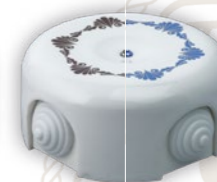

белый/коричневый

золото/слоновая кость

мрамор/серый

чёрный/чёрный матовый

декор 1
(коричневый/синий)

декор 2
(коричневый/синий)

Коробки распаечные, керамические

Наименование
**Коробка распаечная
цельнокерамическая**