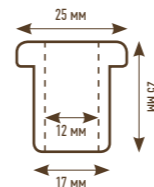

Наименование

Проход для стены