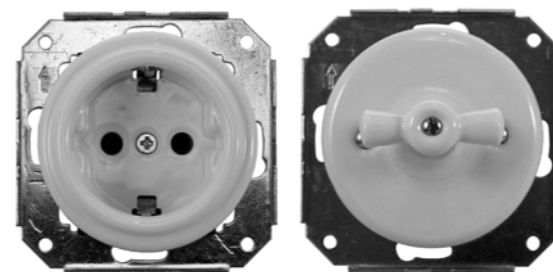

Серия Colony

Наименование

Цвет

Артикул

Розетка

Выключатель, 1-кл

Выключатель, 2-кл

белый	RSV-80001
коричневый	RSV-80002
слоновая кость	RSV-80005
мрамор	RSV-80006
черный	RSV-80008
матовый черный	RSV-80009
серый	RSV-80010
белый	RV-SW-11
коричневый	RV-SW-12
слоновая кость	RV-SW-15
мрамор	RV-SW-16
черный	RV-SW-18
матовый черный	RV-SW-19
серый	RV-SW-110
белый	RV-SW-21
коричневый	RV-SW-22
слоновая кость	RV-SW-25
мрамор	RV-SW-26
черный	RV-SW-28
матовый черный	RV-SW-29
серый	RV-SW-210