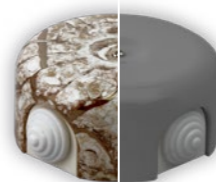

мрамор/серый