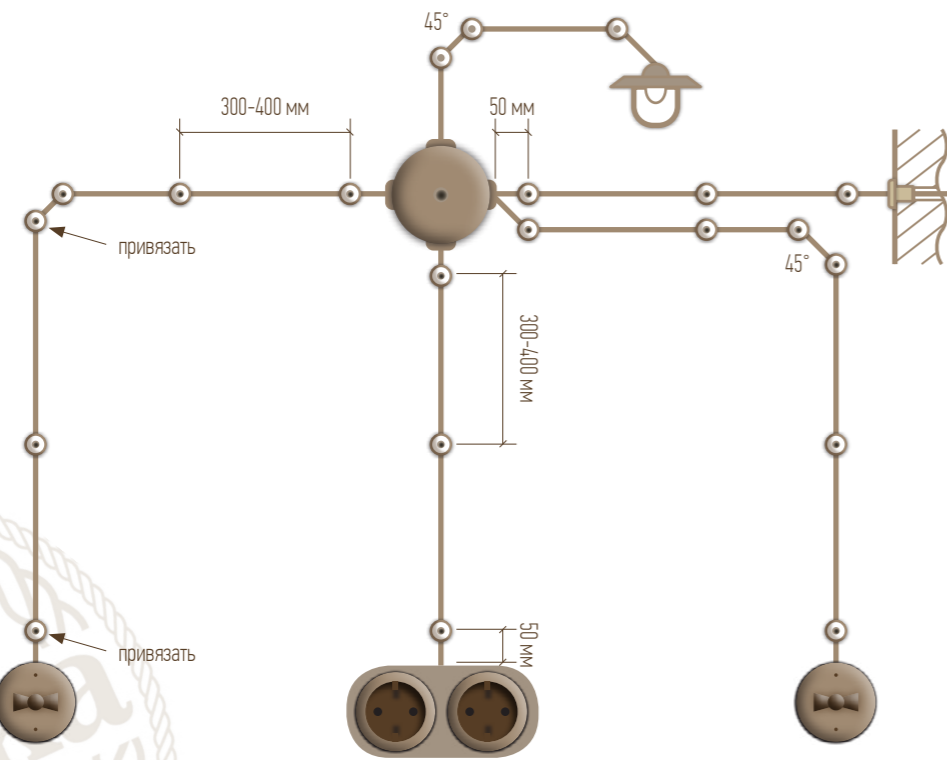

Ассортимент изделий для открытой проводки включает в себя: металлические трубы, различные переходники диаметром 15, 18 и 22 мм, крепления, распределительные коробки, выключатели и розетки, с нанесением декоративного покрытия различных цветов. Металлические изделия выполнены из углеродистой стали, латуни и меди.

клипса

крепеж

уголок

тройник

обвод

муфта

муфта переходная

Основные цвета

состаренный коричневый

слоновая кость

матовый чёрный

кирпичный

Схема монтажа элементов наружной декоративной проводки

Ваш дилер: