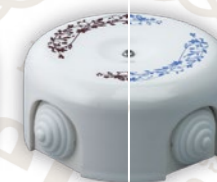

белый/коричневый

золото/слоновая кость

мрамор/серый

чёрный/чёрный матовый

декор 1
(коричневый/синий)

декор 2
(коричневый/синий)

Коробки распаечные, керамические

Наименование
**Коробка распаечная
цельнокерамическая**