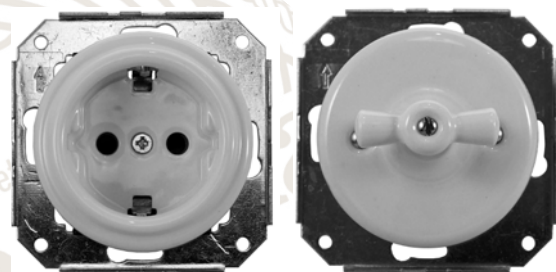

Диаметр 100 мм
Высота 15 мм

Рамка двойная

Размер 100x175 мм
Высота 15 мм

Рамка тройная

Размер 100x240 мм
Высота 15 мм

Выключатели и розетки, серия Colony

Выключатель с рамкой

Наименование	Цвет	Артикул	
Розетка	белый	RS1-80001	
	коричневый	RS1-80002	
	слоновая кость	RS1-80005	
	мрамор	RS1-80006	
	чёрный	RS1-80008	
	матовый чёрный	RS1-80009	
	серый	RS1-80010	
	Выключатель, 1-кл	белый	G01-01
		коричневый	G01-02
		слоновая кость	G01-05
мрамор		G01-06	
чёрный		G01-08	
матовый чёрный		G01-09	
серый		G01-10	
Выключатель, 2-кл		белый	CG01-01
		коричневый	CG01-02
		слоновая кость	CG01-05
	мрамор	CG01-06	
	чёрный	CG01-08	
	матовый чёрный	CG01-09	
	серый	CG01-10	