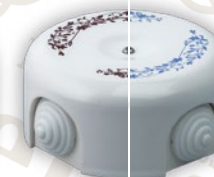

Коричневый

Золото/Слоновая кость

Мрамор/Серый

Чёрный/Чёрный матовый

Декор 1
(коричневый/синий)

Декор 2
(коричневый/синий)

Коробки распаечные, керамические

Белый