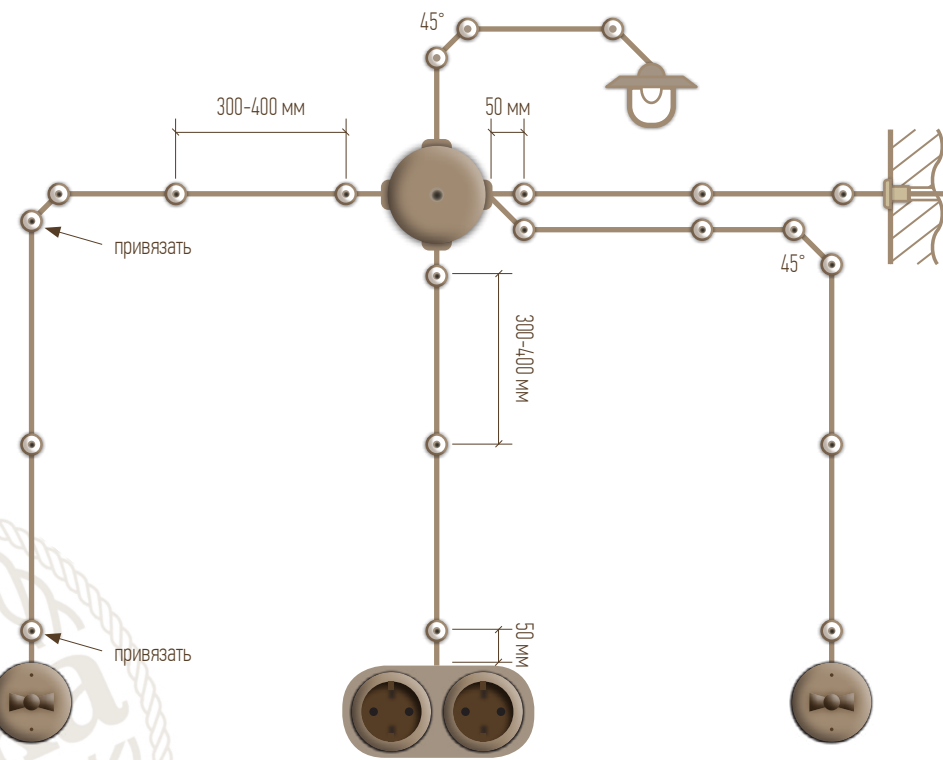

Эстетичная и надежная трубная проводка для интерьеров в стилях «лофт» и «ретро» станет настоящим украшением дизайна вашего дома.

Ассортимент изделий для открытой проводки включает в себя: металлические трубы, различные переходники диаметром 15, 18 и 22 мм, крепления, распределительные коробки, выключатели и розетки, с нанесением декоративного покрытия различных цветов. Металлические изделия выполнены из углеродистой стали, латуни и меди.

клипса

крепеж

уголок

тройник

обвод

муфта

муфта переходная

Схема монтажа элементов наружной декоративной проводки