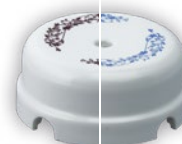

Коричневый/
Слоновая кость

Мрамор/Серый

Чёрный/Чёрный матовый

Декор 1
(коричневый/синий)

Декор 2
(коричневый/синий)

Коробки распаечные, керамические

Белый

Коробка распаечная