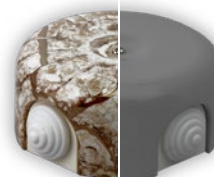

Диаметр 90 мм
Высота 42 мм

Наименование	Цвет	Артикул
Коробка распаечная	белый	RR-09001
	коричневый	RR-09002
	золото	RR-09003
	слоновая кость	RR-09005
	мрамор	RR-09006
	чёрный	RR-09008
	матовый чёрный	RR-09009
	серый	RR-090010
	декор коричневый №1	RR-090001
	декор коричневый №2	RR-090002
	декор синий №1	RR-090003
	декор синий №2	RR-090004

Коричневый

Золото/Слоновая кость

Мрамор/Серый

Чёрный/Чёрный матовый

Декор 1
(коричневый/синий)

Декор 2
(коричневый/синий)

Коробки распаечные, керамические

Белый