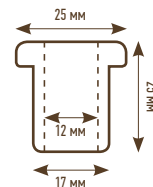

Наименование

Проход для стены