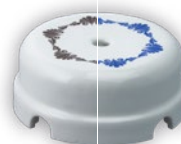

Декор 1
(коричневый/синий)